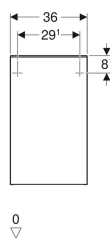

Mobilier mic Geberit Smyle Square, cu o ușă

Imagine exemplificativă

Caracteristici

- Suspendat
- Se poate asocia cu mobilier semi-înalt sau înalt
- Cu o ușă
- Deschidere cu mâner
- Ușă cu mecanism de amortizare

- Mobilier mic

- Material de fixare

Cod art.	Culoare / suprafață	B	H	T	Ușă
500.360.00.1	Corp și front: alb / lăcuită strălucitor Mâner: alb / vopsit în câmp electrostatic mat	36 cm	60 cm	32.6 cm	Deschidere stânga
500.359.00.1	Corp și front: alb / lăcuită strălucitor Mâner: alb / vopsit în câmp electrostatic mat	36 cm	60 cm	32.6 cm	Deschidere dreapta
500.359.JK.1	Corp și front: lavă / lăcuită mat Mâner: lava / vopsit în câmp electrostatic mat	36 cm	60 cm	32.6 cm	Deschidere dreapta
500.360.JK.1	Corp și front: lavă / lăcuită mat Mâner: lava / vopsit în câmp electrostatic mat	36 cm	60 cm	32.6 cm	Deschidere stânga
500.359.JL.1	Corp și front: gri nisipiu / vopsit lucios Mâner: gri nisipiu / vopsit în câmp electrostatic mat	36 cm	60 cm	32.6 cm	Deschidere dreapta
500.360.JL.1	Corp și front: gri nisipiu / vopsit lucios Mâner: gri nisipiu / vopsit în câmp electrostatic mat	36 cm	60 cm	32.6 cm	Deschidere stânga
500.359.JR.1	Corp și front: Nuc hickory / Melamină structură lemn Mâner: lava / vopsit în câmp electrostatic mat	36 cm	60 cm	32.6 cm	Deschidere dreapta
500.360.JR.1	Corp și front: Nuc hickory / Melamină structură lemn Mâner: lava / vopsit în câmp electrostatic mat	36 cm	60 cm	32.6 cm	Deschidere stânga