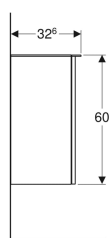

Mobilier mic Geberit Smyle Square, cu o ușă

Imagine exemplificativă

Caracteristici

- Suspendat
- Se poate asocia cu mobilier semi-înalt sau înalt
- Cu o ușă
- Deschidere cu mâner
- Ușă cu mecanism de amortizare

- Cu un raft cu posibilitate de modificare
- Rezistent la umiditate
- Blat de protecție din sticlă
- Livrat asamblat

Date tehnice

Material | Structură din lemn, tristratificată, cu densitate ridicată

Lista elementelor livrate

- Mobilier mic

- Material de fixare

Cod art.	Culoare / suprafață	B	H	T	Ușă
500.360.00.1	Corp și front: alb / lăcuită strălucitor Mâner: alb / vopsit în câmp electrostatic mat	36 cm	60 cm	32.6 cm	Deschidere stânga
500.359.00.1	Corp și front: alb / lăcuită strălucitor Mâner: alb / vopsit în câmp electrostatic mat	36 cm	60 cm	32.6 cm	Deschidere dreapta
500.359.JK.1	Corp și front: lavă / lăcuită mat Mâner: lava / vopsit în câmp electrostatic mat	36 cm	60 cm	32.6 cm	Deschidere dreapta
500.360.JK.1	Corp și front: lavă / lăcuită mat Mâner: lava / vopsit în câmp electrostatic mat	36 cm	60 cm	32.6 cm	Deschidere stânga
500.359.JL.1	Corp și front: gri nisipiu / vopsit lucios Mâner: gri nisipiu / vopsit în câmp electrostatic mat	36 cm	60 cm	32.6 cm	Deschidere dreapta
500.360.JL.1	Corp și front: gri nisipiu / vopsit lucios Mâner: gri nisipiu / vopsit în câmp electrostatic mat	36 cm	60 cm	32.6 cm	Deschidere stânga
500.359.JR.1	Corp și front: Nuc hickory / Melamină structură lemn Mâner: lava / vopsit în câmp electrostatic mat	36 cm	60 cm	32.6 cm	Deschidere dreapta
500.360.JR.1	Corp și front: Nuc hickory / Melamină structură lemn Mâner: lava / vopsit în câmp electrostatic mat	36 cm	60 cm	32.6 cm	Deschidere stânga